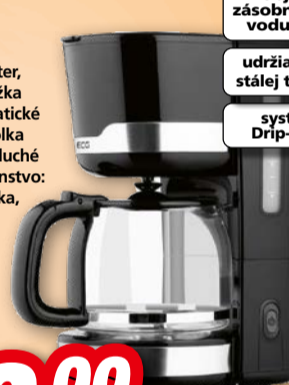

269,-

alebo 15x 21 €/mes.*

KP 2115 Black, vyberateľný a umývateľný permanentný filter, priehľadná nádržka na vodu, automatické vypnutie, kontrolka zapnutia, jednoduché čistenie, príslušenstvo: dávkovacia lyžička, prikon 1000 W