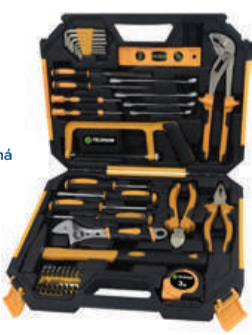

SADA NÁRADIA FIELDMANN - FDG 5014-66R

- 66 dielna sada náradia
- 3x kliešte • 3x skrutkovač
- 1x rukoväť pre nástavec
- 1x meracie pásmo 3 m
- 1x 8" nastaviteľný kľúč
- 8x imbusový kľúč • 1x 6" vodováha • 2x skrutkovač s bitmi • 4x kľúč • 1x ručná píla • 4x pilový list
- 1x kladivko • 2x pilník
- 1x nástavec magnetický
- 32 ks bitov s držiakom

54⁹⁰€